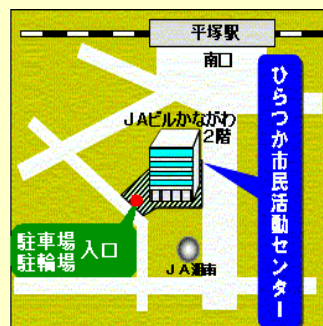

不登校・ひきこもり親子の外出支援 ゲーム大会

～元当事者たちと過ごせる、きっかけづくりの場所～

日時：2016年9月11日(日) 14:00～16:00

会場：**ひらつか市民活動センター** (JR 平塚駅南口から徒歩 2 分)
平塚市八重咲町 3-3 JA ビルかながわ 2F

定員：**50 名** (事前予約 不要/先着順)

参加費：**無料**

イベント内容

大画面で Wii Party、太鼓の達人、コスプレ体験、マジックほか

- 元当事者サポーターと一緒に遊ばませんか？
- カードゲームや好きなゲームの持込み OK！
- 親御様向けの「交流スペース」では、意見交換が可能
※ゲーム大会の会場と交流スペースは、別々の場所に分かれています

☆**ゲームで日本一**になった不登校・ひきこもり経験者も参加します！

※機器・ソフトの使用については、任天堂(株)様ならびに(株)バンダイナムコエンターテインメント様へ確認が取れています

お問い合わせ先