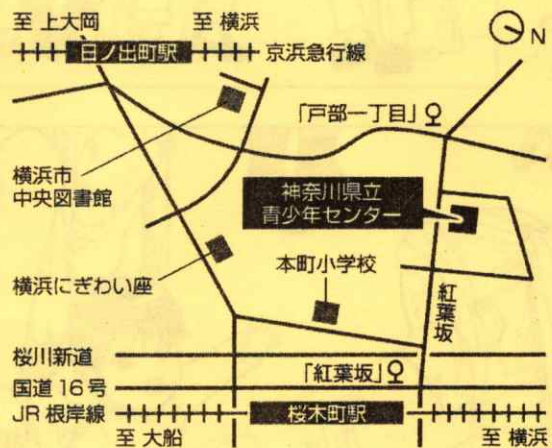

フリ・フリ・フェスタは、不登校・ひきこもり等の青少年や家族が参加して作り上げる
フリースクール・フリースペース等によるお祭りです。2005年から開催され、今年で
14回目の開催となります。

ホール発表プログラム

1. 11:00-12:00 シンポジウム① (ひきこもり編)
   コーディネーター：丸山康彦(ヒューマン・スタジオ代表)
   布団の中のアーティスト主宰 哲生ライブ
2. 12:00-13:00 — 休憩 —
3. 13:00-14:00 シンポジウム② (不登校編)
   コーディネーター：西野博之(NPO法人フリースペースたまりば代表)
4. 14:00-14:30 演奏：フリースペースたまりば フォルクローレ(南米の音楽)
5. 14:30-15:00 演奏：楠の木学園 和太鼓・大道芸

参加団体

1. NPO 法人 アーモンドコミュニティネットワーク (横浜市)
2. NPO 法人 楠の木学園 (横浜市)
3. ぐるぐる工房 (横浜市)
4. こだまの会 (横浜市)
5. NPO 法人 コロンブスアカデミー (横浜市)
6. NPO 法人 育て上げネット (横浜市・川崎市 / 本部東京都立川市)
7. NPO 法人 月一の会 (横浜市)
8. "Be" come (横浜市)
9. ひかりの広場 (横浜市)
10. 不登校コミュニティ ア・ピアチャーレ (横浜市)
11. NPO 法人 フリースクール鈴蘭学園 (相模原市)
12. フリースペースあおば (横浜市)
13. NPO 法人 フリースペースたまりば (川崎市)
14. フレンドリースペース金沢 (横浜市)
15. ヤングコミュニティ (横浜市)
16. ユースタ桜 (ヒューマン・スタジオ、ひき桜、他1団体) (藤沢市・横浜市)
17. 横浜ばらの会 (KHJ 全国ひきこもり家族会連合会 横浜支部) (横浜市)
18. 神奈川県立青少年センター青少年サポート課

会場地図

- JR 根岸線 「桜木町駅」北改札西口から徒歩約8分
- 京浜急行線 「日ノ出町駅」から徒歩約13分

問い合わせ先

神奈川県立青少年センター 青少年サポート課
Tel : 045-263-4467
詳しくは青少年センターホームページへ
<http://pref.kanagawa.jp/docs/ch3/cnt/nposupport/02_furifes>