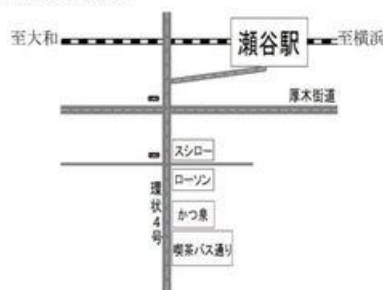

ひきこもっている人、ひきこもっていた人
コミュニケーションが苦手だけど人とゆるくつながっていたい人の居場所

ゆるり会

2020年11月7日(土) 午後1時から4時

■新型コロナ感染拡大予防のため参加者を先着7名様限定とさせていただきます。

ゆるり会 Facebook のメッセージ又は Twitter の DM からお申込み下さい。

参加希望者が7名に達した時点で受付を終了いたします。

■当日はマスク着用をお願いします。

☆場所 喫茶バス通り
横浜市瀬谷区橋戸2-15-16
相鉄線 瀬谷駅南口下車 徒歩15分

☆参加費100円

本を読んだり、考えことをしたり、書き物をしたり。

気がむけばおしゃべりするもよし・・・。

◆◆◆参加時のルール事項◆◆◆

- ◆マスクを着用しソーシャルディスタンスをとってください。
- ◆他の参加者を批判しない。
- ◆あらゆる勧誘を禁止します。
- ◆他の参加者との個人的な付き合いについては責任は負いかねます。
- ◆参加時の写真撮影はご遠慮ください。